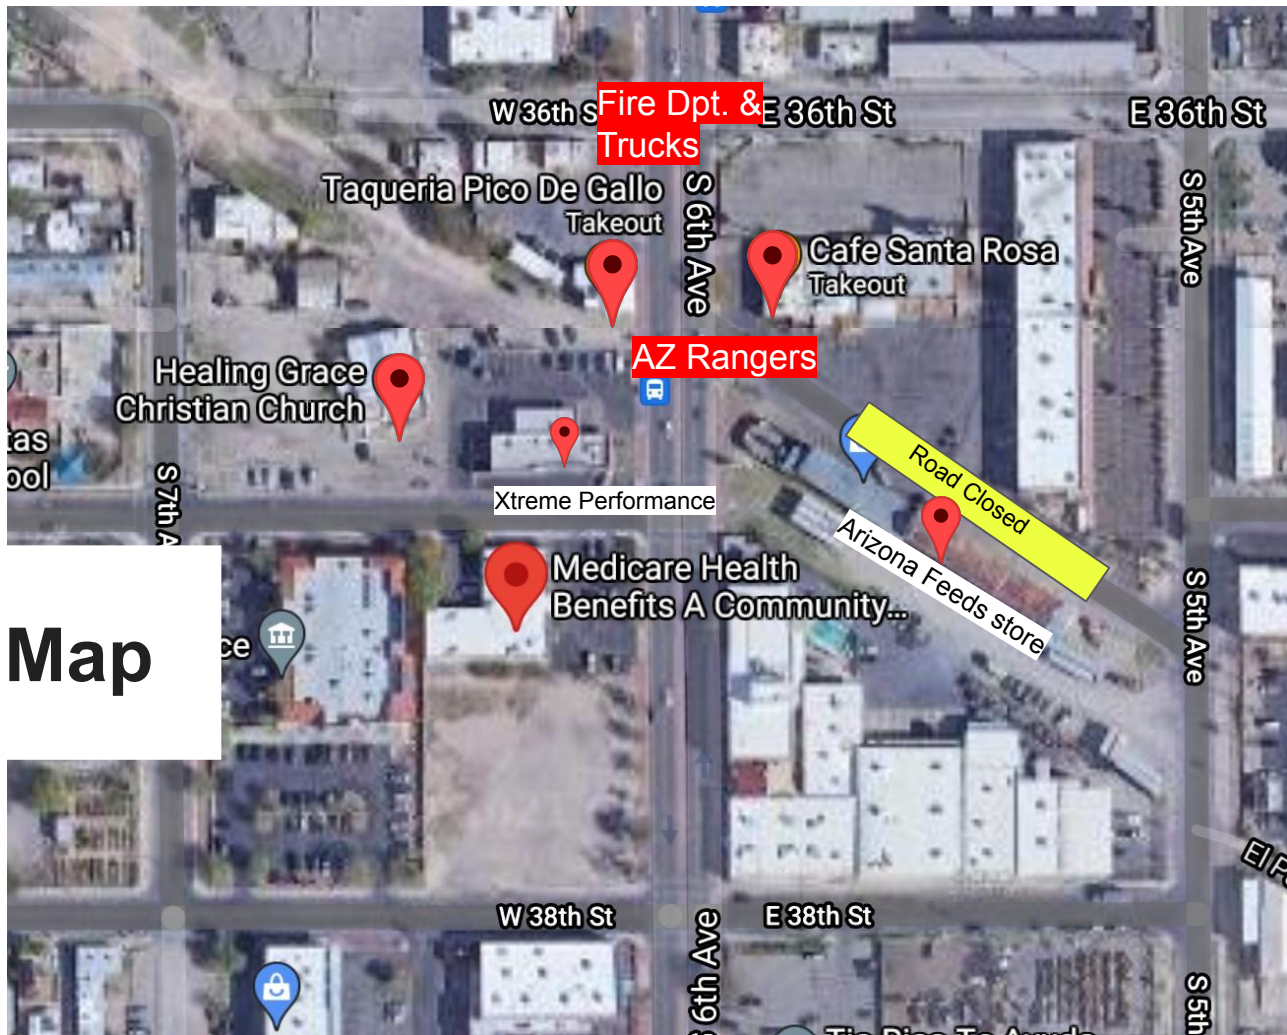

S 5th Ave

Taqueria Pico De Gallo  
Mexican joint known for homemade fare

Cafe Santa Rosa  
Casual stop for Native American cuisine

Cros  
Mexican  
buffet

Centro Cristiano  
Carismatico

3speed automotive  
brandon shilling

Healing Grace  
Christian Church

Arizona Feeds  
Country Store South  
Animal feed store

E 37th St

E 37th St

S 7th Ave

S 6th Ave

S 5th Ave

Full Location Map

# Full Location Map

# Santa Rosa Cafe Lot

A1	A2	A3	A4	A5	A6	A7	A8	A9	A10	A11	A12	A13	A14	A15	A16	A17	A18	A19	A20	A21	A22	A23	A24	A25
A26	A27	A28	A29	A30	A31	A32	A33	A34	A35	A36	A37	A38	A39	A40	A41	A42	A43	A44	A45	A46	A47	A48	A49	A50
A51	A52	A53	A54	A55	A56	A57	A58	A59	A60	A61	A62	A63	A64	A65	A66	A67	A68	A69	A70	A71	A72	A73	A74	A75